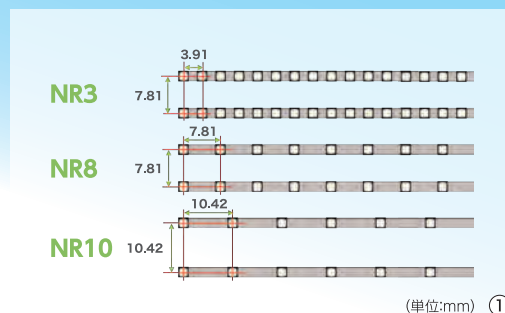

屋内専用シースルー LEDディスプレイ

NRシリーズ NR3/8/10

SMDタイプのLEDを使用しており、
屋外に向けて表示するのに十分な輝度を持った製品です。
LEDスクリーンはLEDパネルを組み上げて構成します。

●ラインナップ (※図1)

標準モデルとして3.9、7.8、10mmピッチのLEDパネルラインナップを持っています。

●スクリーンサイズ対応

W1,000xH500mmを標準パネルサイズとし、縦横にパネルを組み上げて
ご要望に近いサイズのスクリーンを提案いたします。

●高輝度

屋外に向けて表示するのに十分な輝度を持った製品です。

●軽量

平米あたり約15kg(保護用アクリル板を表面に取り付けても約18kg/m²)と軽量で
従来のLEDディスプレイを設置するよりも取付フレームなども軽量にすることができます。
パネル間の接合や信号接続も専用金具を
用いて容易に行うことができます。(※図2)

●高開口率(透過度)

75%以上の開口率で、背面に於いても
閉塞感のない空間を提供できます。

(単位:mm) ①

②

モデル名	NR3	NR8	NR10
ピクセルピッチ W x H (mm)	3.91 x 7.81	7.81x7.81	10.42 x 10.42
明るさ(cd/m ²)	6,000	6,000	6,000
透過度	>75%	>78%	>80%
パネルサイズ W x H (mm)	1,000x500	1,000x500	1,000x500
パネルサイズ(LED個数)	256 x 64	128 x 64	96 x 48
解像度(dot/m ²)	32,768	16,384	9,216
最大消費電力(W/m ²)	800	800	780
入力電源	AC100~120/200~240V 50/60Hz		
IP等級	IP20		
重量(kg/m ²) ※アクリル未装着時	15		
動作保証範囲温度(°C)	-10~40 (結露無きこと)		
LED寿命(h)輝度50%	>80,000		