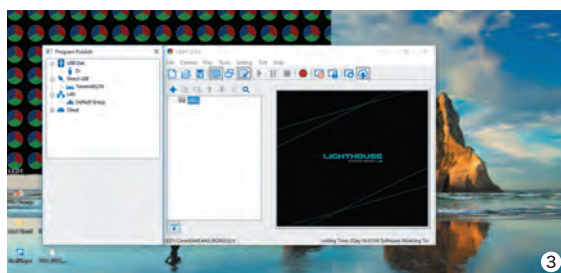

屋内用オールインワンLEDディスプレイ

Dynamicシリーズ

A2.5-118/A2.5-89

(118インチ) (89インチ)

ミーティングやサイネージの用途に最適な、
大型LEDディスプレイ

●オールインワンディスプレイ

ディスプレイ本体にコントローラーを内蔵した一体型屋内専用LEDディスプレイ

●自動スケーリング表示

HDMI入力信号をディスプレイの解像度に合わせて縮小/拡大して表示します。

●超薄型38.2mm^(※図1)

ディスプレイの厚みが38.2mmと薄型で、場所を取りません。

●分割梱包(A2.5-118のみ)^(※図2)

ディスプレイは組み立て式になっているため、設置場所まで分割して移動できます。

●サイネージプレーヤー内蔵^(※図3)

PCソフトでコンテンツの作成や再生・切り替えなどのマネージメントが行え、本機単体でサイネージディスプレイとして使用できます。

●Wi-Fi対応とスマートフォンによる操作^(※図4)

本機がWi-Fiネットワークに接続できるだけでなく、Wi-Fiのホットスポットにもなり、ネット環境の無い場所でスマートフォンやPCから本機を制御することができます。

●壁掛け対応

専用の壁掛けプレートと同梱しています。

その他に別売で専用スタンドを用意しています。^(※図5)

モデル	外形寸法(WxHxD)[mm]	解像度[dot]	素子ピッチ	重量	輝度	最大消費電力	入力AC電源
A2.5-118	2,630x1,692x38.2	1,008 x 588	2.56mm	110 kg	800cd/m ²	1,350W	100-120/200-240V
A2.5-89	1,982x1,190x38.2	756 x 448	2.56mm	60 kg	1,000cd/m ²	1,000W	50/60Hz