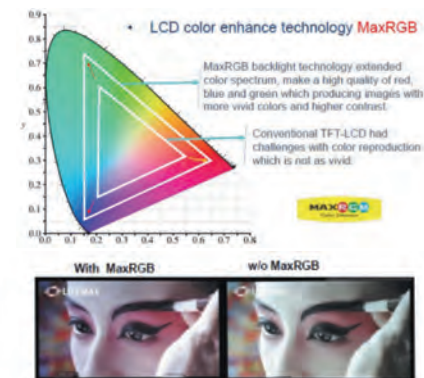

高輝度LCDディスプレイ

Durapixel シリーズ

[デュラピクセル]

本製品は晴天下においても映像が認識できる
明るさを持つ液晶ディスプレイです。

●ラインナップ

10～85インチの幅広いサイズのリナナップを持っています。
仕様の詳細に関してはお問い合わせください。

●高輝度*

屋外に向けて表示するのに十分な輝度を持った製品です。

●広色域対応(MaxRGB)(※図1)

NTSCの90%以上の範囲を表現できる色域拡張機能です。

●長寿命バックライト*

MTBF100,000Hと高寿命のバックライト

●焼き付き防止パネル(HTNi)(※図2)

外光による表面温度上昇に伴う画面焼けが起きません。

※取り扱い製品のすべてが本機能・仕様のものではありません。
対応する機種に関してはお問い合わせください。

Display NTSC			
Tablet Notebook LCD	Monitor TV LCD	Lifemax MaxRGB LCD	OLED Display
60% ~ 72%	72% ~ 80%	89% ~ 97%	110% ~ 120%