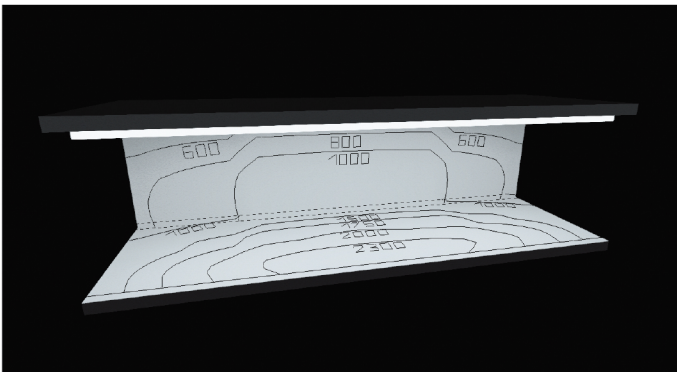

## 棚高さ別 参考照度データ

棚高さ250mm

OPSLM-A860・D 棚W900mm×H250mm×D300mmに860mmのモジュール取付時

棚高さ300mm

OPSLM-A860・D 棚W900mm×H300mm×D350mmに860mmのモジュール取付時

棚高さ450mm

OPSLM-A860・D 棚W900mm×H450mm×D300mmに860mmのモジュール取付時

棚高さ600mm