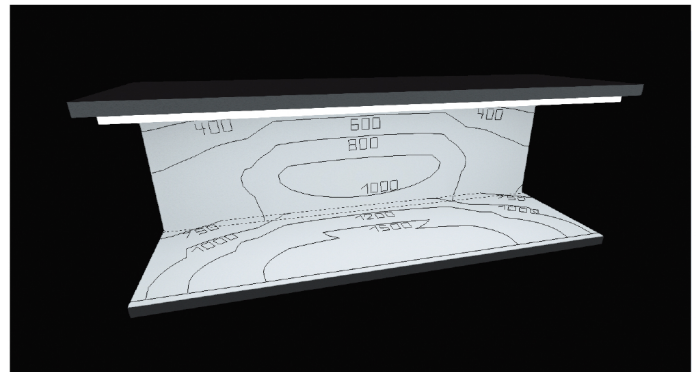

## 棚高さ別 参考照度データ

棚高さ250mm

OPSLM-A860・D 棚W900mm×H250mm×D300mmに860mmのモジュール取付時

棚高さ300mm

OPSLM-A860・D 棚W900mm×H300mm×D350mmに860mmのモジュール取付時

棚高さ450mm

OPSLM-A860・D 棚W900mm×H450mm×D300mmに860mmのモジュール取付時

棚高さ600mm