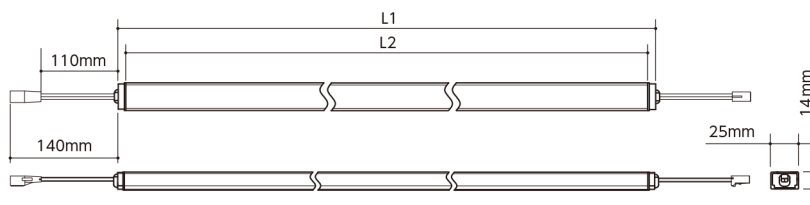

●ネオジム磁石付きでかんたん取付

ネオジム磁石付きなので、ワンタッチで設置が可能。工具いらずで取付らくらく。

※マグネットは、強力なネオジムタイプです。磁気の影響をうけやすいものに近づけたり、心臓ペースメーカーを植込みしている方は、植込み部分に近づけないでください。

- ・定格電圧：100V
- ・材質：＜本体・カバー＞ ポリカーボネート
- ・設計寿命：40,000時間*1
- ・付属品：ケーブル固定用部品（1個）
- ・ACケーブル1.5m 別売
- ・延長ケーブル0.6m 別売
- ・木製棚用固定部品 別売（10個入り）

*1 寿命は光束が70%まで低下するまでの時間です。表示は設計寿命であり、製品の寿命を保証するものではありません。