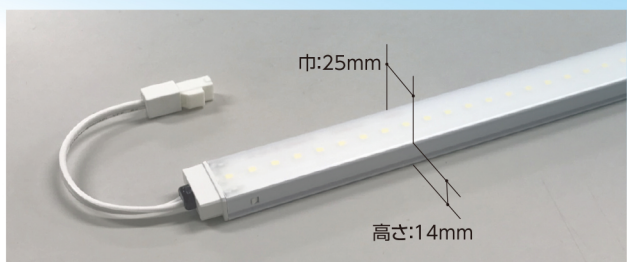

什器用LED棚下灯照明器具

グリーン購入法適合

※詳しくはHPをご確認下さい。

約160lm/Wを実現した
OPSLMシリーズ ACタイプ

室内用

5700K

調光非対応

REALSLIM

[リアルスリム]

●棚下にすっきり収まるコンパクトタイプ

巾25mm、高さ14mmのコンパクト設計により、目立たず、すっきりとした商品棚づくりが可能です。