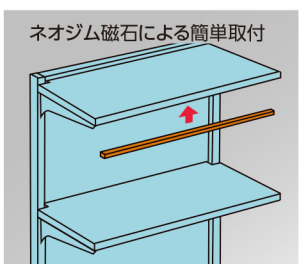

## ●棚下にすっきり収まるコンパクトタイプ

巾25mm、高さ14mmのコンパクト設計により、目立たず、すっきりとした商品棚づくりが可能です。