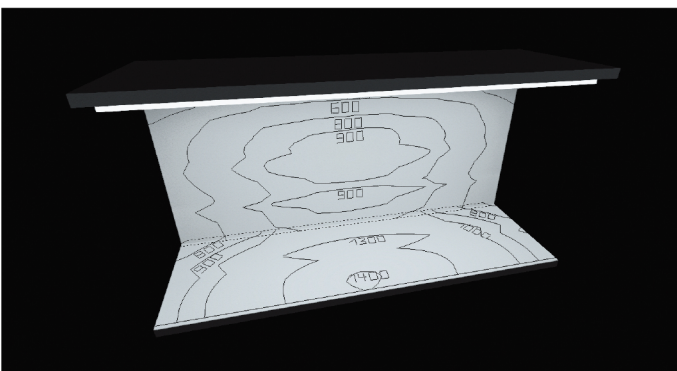

## 棚高さ別 参考照度データ

棚高さ250mm

OPSLM-A860・D 棚W900mm×H250mm×D300mmに860mmのモジュール取付時

棚高さ300mm

OPSLM-A860・D 棚W900mm×H300mm×D350mmに860mmのモジュール取付時

棚高さ450mm

OPSLM-A860・D 棚W900mm×H450mm×D300mmに860mmのモジュール取付時

棚高さ600mm