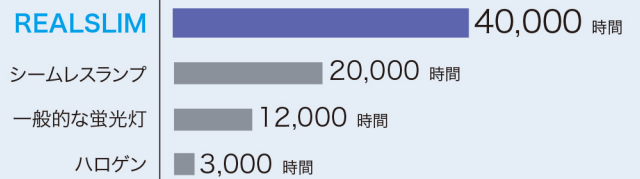

■ 40,000時間*⁴の長寿命設計で約10年間ランプ交換不要

一般的な蛍光灯やハロゲンと比較して、ランプ交換にかかる費用や手間を大幅に省くことが出来ます。

*⁴ 寿命は光束が70%まで低下するまでの時間です。表示は設計寿命であり、製品の寿命を保証するものではありません。