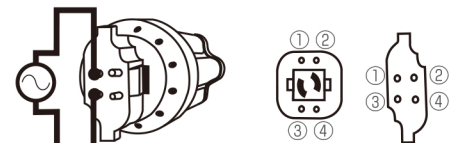

★マークは、常備在庫品ではないため、在庫のお問い合わせをお願い致します。

共通仕様 ●設計寿命:40,000時間 ●平均演色評価数:83

結線方法

FHP/FPLタイプ(GY10q)

注意: ピン①と②、ピン③と④はランプ内で短絡しています。
①と②の結線、③と④の結線はしないように注意願います。

FHTタイプ(GX24q)

FDLタイプ(GX10q)

注意:
ピン①と②、ピン③と④はランプ内で短絡しています。
①と②の結線、③と④の結線はしないように注意願います。