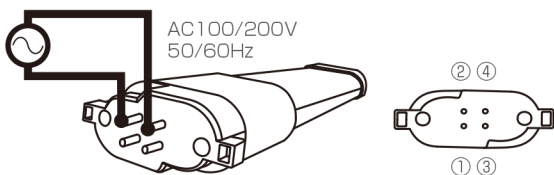

電源内蔵コンパクト蛍光灯形LEDランプ REALCOMPACT

NEW FHP/FPLタイプ *100V時のスペック

代替コンパクト蛍光灯ランプ	形式	口金	重量 (g)	定格電力 (W)	全光束 (lm)	固有エネルギー消費効率 (lm/W)	色温度 (K)	動作保証温度 (°C)	寸法 (mm)
									長さ
FHP23 FPL27	OPFPL-A240C・N	GY10q	97	8.0	1,120	140.0	昼白色 (5,000K)	-10~40	254
	OPFPL-A240C・L ★				1,060	132.5	電球色 (3,000K)		
FHP32 FPL36	OPFPL-A410C・N		134	12.4	1,800	145.2	昼白色 (5,000K)		420
	OPFPL-A410C・L ★				1,710	137.9	電球色 (3,000K)		
FHP45 FPL55	OPFPL-A560C・N		162	16.0	2,300	143.8	昼白色 (5,000K)		545
	OPFPL-A560C・L ★				2,190	136.9	電球色 (3,000K)		

FDLタイプ *100V時のスペック

代替コンパクト蛍光灯ランプ	形式	口金	重量 (g)	定格電力 (W)	全光束 (lm)	固有エネルギー消費効率 (lm/W)	色温度 (K)	動作保証温度 (°C)	寸法 (mm)
									長さ
FDL18	OPFDL-A18・N	GX10q	104	7.4	900	121.6	昼白色 (5,000K)	-10~40	117
	OPFDL-A18・L ★		104	7.4	810	109.4	電球色 (3,000K)		
FDL27	OPFDL-A27・N		108	9.5	1,100	115.7	昼白色 (5,000K)		121
	OPFDL-A27・L ★		108	9.5	1,050	110.5	電球色 (3,000K)		

FHTタイプ *100V時のスペック

代替コンパクト蛍光灯ランプ	形式	口金	重量 (g)	定格電力 (W)	全光束 (lm)	固有エネルギー消費効率 (lm/W)	色温度 (K)	動作保証温度 (°C)	寸法 (mm)
									長さ
FHT24	OPFHT-A24・N	GX24q	109	9.5	1,120	117.8	昼白色 (5,000K)	-10~40	127
	OPFHT-A24・L ★		109	9.5	1,050	110.5	電球色 (3,000K)		
FHT32	OPFHT-A32・N		130	11.7	1,450	123.9	昼白色 (5,000K)		151
	OPFHT-A32・L ★		130	11.7	1,370	117.0	電球色 (3,000K)		
FHT42	OPFHT-A42・N		146	14.5	1,780	122.7	昼白色 (5,000K)		175
	OPFHT-A42・L ★		146	14.5	1,650	113.7	電球色 (3,000K)		

★マークは、常備在庫品ではないため、在庫のお問い合わせをお願い致します。

共通仕様 ●設計寿命:40,000時間 ●平均演色評価数:83

結線方法

FHP/FPLタイプ(GY10q)

注意: ピン①と②、ピン③と④はランプ内で短絡しています。
①と②の結線、③と④の結線はしないように注意願います。