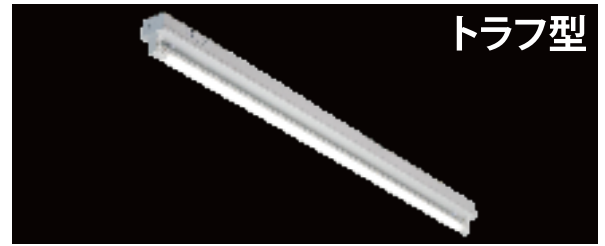

REALTUBE 専用器具 ランプは別売です。ランプとセットでご購入下さい。

電源内蔵直管形LEDランプ専用器具

20形専用器具	トラフ1灯用	OJ-A600C1
	トラフ2灯用	OJ-A600C2
	逆富士1灯用	OJ-A600V1
	逆富士1灯用	OJ-A600V1-WP32 (OPJ-A600PJ・N-O用)
	逆富士2灯用	OJ-A600V2
	逆富士2灯用	OJ-A600V2-WP32 (OPJ-A600PJ・N-O用)
	埋込2灯用	OJ-A600U2
	密閉防水1灯用	OJ-A600M1
密閉防水2灯用	OJ-A600M2	
40形専用器具	トラフ1灯用	OJ-A1200C1
	トラフ2灯用	OJ-A1200C2
	逆富士1灯用	OJ-A1200V1
	逆富士1灯用	OJ-A1200V1-WP25 (OPJ-A1200PJH・N-O用)
	逆富士2灯用	OJ-A1200V2
	逆富士2灯用	OJ-A1200V2-WP25 (OPJ-A1200PJH・N-O用)
	笠付1灯用	OJ-A1200K1
	笠付1灯用	OJ-A1200K1-WP25 (OPJ-A1200PJH・N-O用)
	笠付2灯用	OJ-A1200K2
	笠付2灯用	OJ-A1200K2-WP25 (OPJ-A1200PJH・N-O用)
	埋込2灯用	OJ-A1200U2
	密閉防水1灯用	OJ-A1200M1
	密閉防水2灯用	OJ-A1200M2
	110形専用器具	トラフ1灯用
トラフ2灯用		OJ-A2400C2
逆富士1灯用		OJ-A2400V1
逆富士2灯用		OJ-A2400V2