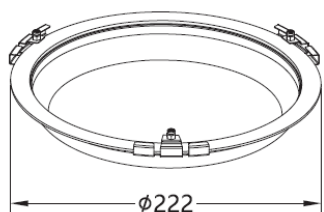

仕様図

OPCV-26