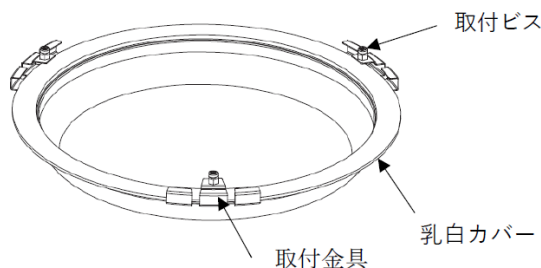

仕様

■各部の名称

- REALPOWER ソレイユ ER 専用
- 屋内使用専用
- カバー:PC(乳白) 1個
- 取付金具:ステンレス 3個
- 取付ビス:ステンレス(M4六角穴付き)3個

- 取付は、取扱説明書の取付方法に従い確実に行ってください。取付に不備があるとカバーの落下の原因となります。
- カバーを改造したり、部品を変更して使用する事はおやめください。カバー落下の原因となります。
- カバーが破損した状態で使用しないで下さい。カバーの落下の原因となります。
- バasketボールや、バレーボールなど、ものが当たる恐れのある場所では使用しないでください。衝撃などにより、カバーの破損や落下の恐れがあります。
- 本カバーは屋内取付専用です。必ず屋内にてご使用ください。