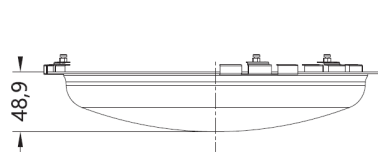

OPCV-31

月日	バージョン	担 当	改定月日	バージョン	担 当
2023/3/15	Ver. 1	山際