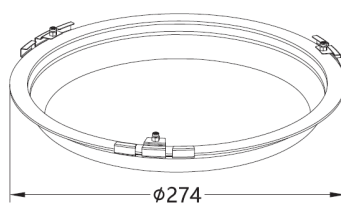

OPCV-31

月日	バージョン	担 当	改定月日	バージョン	担 当
2023/3/15	Ver. 1	山際