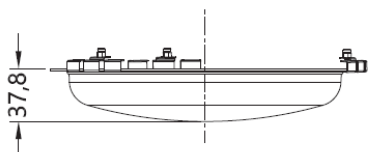

仕様図

OPCV-26