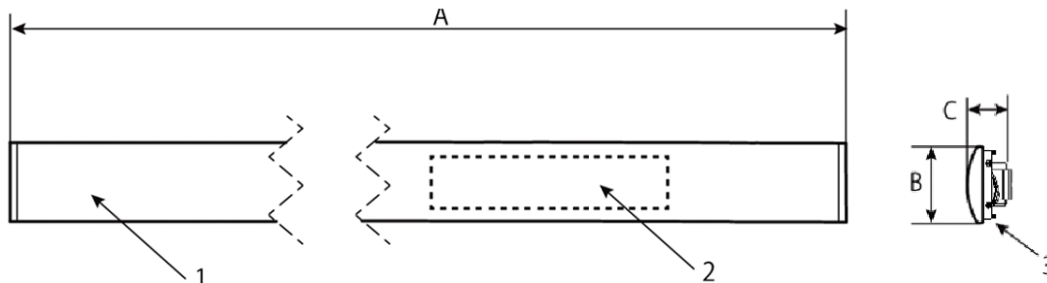

| | |
|-----|--------------------|
| 商品名 | REALPLATE Straight |
| 形名 | OPI-608PP1・N |

特性

| | | | | | | |
|-----------------------|------|---------------|------------|---------|--------|-----|
| 寸法 | (mm) | 630 X 78 X 45 | 色温度 | (K) | 5,000 | |
| 重量 | (kg) | 0.44 | 平均演色指数(Ra) | — | 84 | |
| 消費電力 (100V / 200V) ※1 | (W) | 7.3/7.2 | 配光(ビーム角) | ビーム角 ※4 | (度) | 116 |
| 全光束 (100V / 200V) ※2 | (lm) | 1100/1050 | | 配光範囲 ※5 | (度) | 140 |
| 設計寿命 ※3 | (時間) | 40,000 | 動作保証温度範囲 | (°C) | -20~45 | |

仕様図

A: 630mm
 B: 78mm
 C: 45mm

| 部品番号 | 部品名 | 数量 | 材質 | 備考 |
|------|--------|----|----------|----|
| 1 | カバー | 1 | ポリカーボネート | 白色 |
| 2 | 電源 | 1 | | 内蔵 |
| 3 | ヒートシンク | 1 | 鋼板 | |

REALPLATE StraightのLEDバーです。
 必ず、専用の取付ベースと合わせてください。