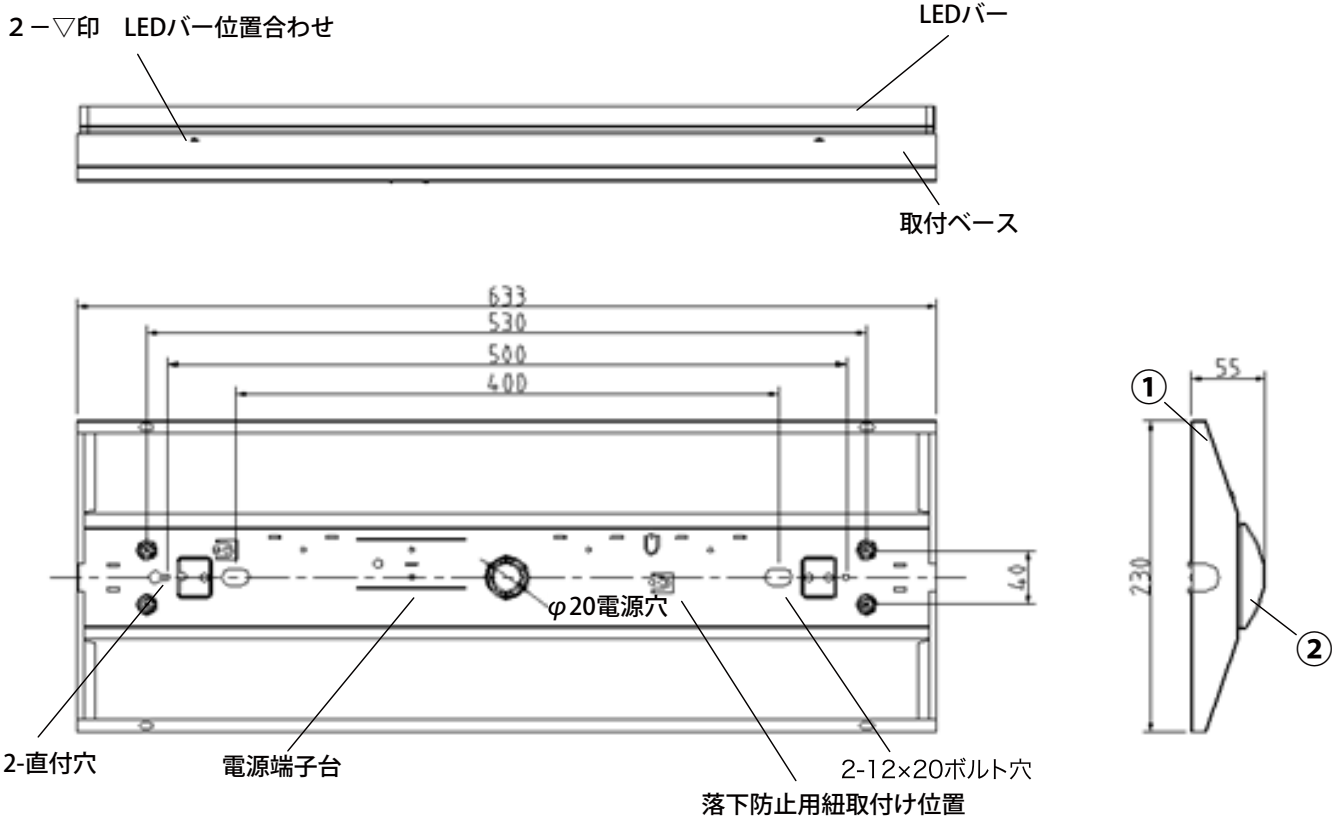

| 代替蛍光灯ランプ | 組合わせ品番 | 取付ベース形式 | LEDバー形式 | 入力電圧 (V) | 入力電流 (A) | 入力電力 (W) | 器具光束 (lm) | 消費効率 エネルギー (lm/W) |
|----------------|------------------|----------------------|--------------|----------|----------|----------|-----------|-------------------|
| FL20/Hf16X2灯相当 | OPI-06V223-PP2・N | 逆富士W230 OJ-6323V2 | OPI-608PP2・N | 100 | 0.1508 | 15.0 | 2,300 | 153.3 |
| | | | | 200 | 0.0787 | 14.9 | 2,250 | 151.0 |
| FL20/Hf16X1灯相当 | OPI-06V223-PP1・N | | OPI-608PP1・N | 100 | 0.0734 | 7.3 | 1,100 | 150.7 |
| | | | | 200 | 0.0383 | 7.2 | 1,050 | 145.8 |

※取付ベースにはLEDバーは含まれておりません。

| ⚠ 安全に関するご注意 | | 5 | | | | | 品番 | OJ-6323V2 |
|--|---------|--------|----|-----------|--------|----|----|--------------------|
| <ul style="list-style-type: none"> 一般屋内用LED専用器具です。直射日光の当たる場所、湿気の多い場所、振動のある場所、雨の吹込みを受ける場所、腐食性のガスの発生する所では使用しないでください。河西・感電・落下の原因となります。 この器具は専用LEDバー・専用の取付ベースとの組合せでご使用ください。 パネルに余分な力や衝撃を加えないでください。破損すると火災・感電の原因となります。 | 4 | | | | | | 品名 | 20形逆富士型取付ベース【W230】 |
| | 3 | | | | | | 電圧 | 100/200V 50/60Hz |
| | 2 | LEDバー | 1 | | | 乳白 | 図番 | |
| | 1 | 取付ベース | 1 | SPCC-0.4t | 白色粉体塗装 | | | |
| | 部番 | 部品名 | 数 | 材質・材厚 | 備考 | | | |
| | 色調 | 白色 | 作成 | 検図 | 承認 | | | |
| 特記事項 | 取付ベース重量 | 0.81kg | 櫻井 | 櫻井 | 山際 | | | 株式会社オプティプラス |
| | 単位:mm | 第3角法 | | | | | | |

| | |
|-----|--------------------|
| 商品名 | REALPLATE Straight |
| 形名 | OPI-608PP1・N |

特性

| | | | | | | |
|-----------------------|------|---------------|------------|---------|--------|-----|
| 寸法 | (mm) | 630 X 78 X 45 | 色温度 | (K) | 5,000 | |
| 重量 | (kg) | 0.44 | 平均演色指数(Ra) | — | 84 | |
| 消費電力 (100V / 200V) ※1 | (W) | 7.3/7.2 | 配光(ビーム角) | ビーム角 ※4 | (度) | 116 |
| 全光束 (100V / 200V) ※2 | (lm) | 1100/1050 | | 配光範囲 ※5 | (度) | 140 |
| 設計寿命 ※3 | (時間) | 40,000 | 動作保証温度範囲 | (°C) | -20~45 | |

仕様図

A: 630mm
 B: 78mm
 C: 45mm

| 部品番号 | 部品名 | 数量 | 材質 | 備考 |
|------|--------|----|----------|----|
| 1 | カバー | 1 | ポリカーボネート | 白色 |
| 2 | 電源 | 1 | | 内蔵 |
| 3 | ヒートシンク | 1 | 鋼板 | |

REALPLATE StraightのLEDバーです。
 必ず、専用の取付ベースと合わせてください。