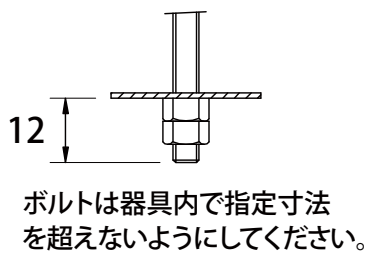

※取付ベースにはLEDバーは含まれておりません。

| ⚠ 安全に関するご注意 | | 5 | | | | | 品番 | OJ-6323V2 |
|--|---------|--------|----|-----------|--------|----|----|--------------------|
| <ul style="list-style-type: none"> 一般屋内用LED専用器具です。直射日光の当たる場所、湿気の多い場所、振動のある場所、雨の吹込みを受ける場所、腐食性のガスの発生する所では使用しないでください。河西・感電・落下の原因となります。 この器具は専用LEDバー・専用の取付ベースとの組合せでご使用ください。 パネルに余分な力や衝撃を加えないでください。破損すると火災・感電の原因となります。 | 4 | | | | | | 品名 | 20形逆富士型取付ベース【W230】 |
| | 3 | | | | | | 電圧 | 100/200V 50/60Hz |
| | 2 | LEDバー | 1 | | | 乳白 | 図番 | |
| | 1 | 取付ベース | 1 | SPCC-0.4t | 白色粉体塗装 | | | |
| | 部番 | 部品名 | 数 | 材質・材厚 | 備考 | | | |
| | 色調 | 白色 | 作成 | 検図 | 承認 | | | |
| 特記事項 | 取付ベース重量 | 0.81kg | 櫻井 | 櫻井 | 山際 | | | 株式会社オプティプラス |
| | 単位:mm | 第3角法 | | | | | | |

| | |
|-----|--------------------|
| 商品名 | REALPLATE Straight |
| 形名 | OPI-608PP1・N |

特性

| | | | | | | |
|-----------------------|------|---------------|------------|---------|--------|-----|
| 寸法 | (mm) | 630 X 78 X 45 | 色温度 | (K) | 5,000 | |
| 重量 | (kg) | 0.44 | 平均演色指数(Ra) | — | 84 | |
| 消費電力 (100V / 200V) ※1 | (W) | 7.3/7.2 | 配光(ビーム角) | ビーム角 ※4 | (度) | 116 |
| 全光束 (100V / 200V) ※2 | (lm) | 1100/1050 | | 配光範囲 ※5 | (度) | 140 |
| 設計寿命 ※3 | (時間) | 40,000 | 動作保証温度範囲 | (°C) | -20~45 | |

仕様図

A: 630mm
 B: 78mm
 C: 45mm

| 部品番号 | 部品名 | 数量 | 材質 | 備考 |
|------|--------|----|----------|----|
| 1 | カバー | 1 | ポリカーボネート | 白色 |
| 2 | 電源 | 1 | | 内蔵 |
| 3 | ヒートシンク | 1 | 鋼板 | |

REALPLATE StraightのLEDバーです。
 必ず、専用の取付ベースと合わせてください。