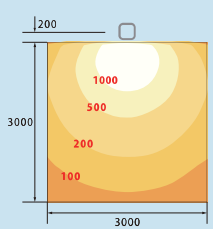

## 配光データと照度イメージ

狭角

OPH-FL40W・N-40(狭角)40°

W3000×H6000 正面光のイメージ

広角

OPH-FL40W・N-90(広角)90°

W3000×H3000 正面光のイメージ

OPH-FL75W・N-40(狭角)40°

W3000×H6000 正面光のイメージ

OPH-FL75W・N-90(広角)90°

W3000×H3000 正面光のイメージ

OPH-FL125W・N-40(狭角)40°

W3000×H6000 正面光のイメージ

OPH-FL125W・N-90(広角)90°

W5000×H5000 正面光のイメージ

※LED素子には、光色・明るさにバラツキがあり、同一の製品においても光色・明るさが異なる場合があります。ご了承ください。

用途	小型看板用		中型看板用		大型看板用	
商品		 IP66		 IP66		 IP66
配光角度	(狭角)40°	(広角)90°	(狭角)40°	(広角)90°	(狭角)40°	(広角)90°
配光範囲目安 (看板面)	H寸法3.5m以下	H寸法2m程度	H寸法4.5m以下	H寸法3m程度	H寸法5.5m以下	H寸法4m程度
形式	OPH-FL40W・N-40	OPH-FL40W・N-90	OPH-FL75W・N-40	OPH-FL75W・N-90	OPH-FL125W・N-40	OPH-FL125W・N-90
希望小売価格	OPEN	OPEN	OPEN	OPEN	OPEN	OPEN
色温度	昼白色 5,000K	昼白色 5,000K	昼白色 5,000K	昼白色 5,000K	昼白色 5,000K	昼白色 5,000K
全光束	5,200lm	5,200lm	9,400lm	9,400lm	16,000lm	16,000lm
消費電力	40.0W	40.0W	75.0W	75.0W	125.0W	125.0W
固有エネルギー 消費効率	130.0lm/W	130.0lm/W	125.3lm/W	125.3lm/W	128.0lm/W	128.0lm/W
重量	1.85kg	1.85kg	1.85kg	1.85kg	3.7kg	3.7kg
設計許容風速	45m/sec	45m/sec	45m/sec	45m/sec	50m/sec	50m/sec