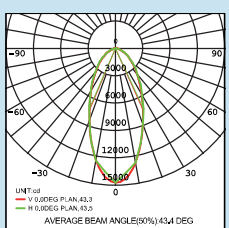

## 配光データと照度イメージ

狭角

OPH-FL40W・N-40(狭角)40°

W3000×H6000 正面光のイメージ

広角

OPH-FL40W・N-90(広角)90°

W3000×H3000 正面光のイメージ

OPH-FL75W・N-40(狭角)40°

W3000×H6000 正面光のイメージ

OPH-FL75W・N-90(広角)90°

W3000×H3000 正面光のイメージ

OPH-FL125W・N-40(狭角)40°

W3000×H6000 正面光のイメージ

OPH-FL125W・N-90(広角)90°

W5000×H5000 正面光のイメージ

※LED素子には、光色・明るさにバラツキがあり、同一の製品においても光色・明るさが異なる場合があります。ご了承ください。

用途	小型看板用		中型看板用		大型看板用	
商品		 IP66		 IP66		 IP66
配光角度	(狭角)40°	(広角)90°	(狭角)40°	(広角)90°	(狭角)40°	(広角)90°
配光範囲目安 (看板面)	H寸法3.5m以下	H寸法2m程度	H寸法4.5m以下	H寸法3m程度	H寸法5.5m以下	H寸法4m程度
形式	OPH-FL40W・N-40	OPH-FL40W・N-90	OPH-FL75W・N-40	OPH-FL75W・N-90	OPH-FL125W・N-40	OPH-FL125W・N-90
希望小売価格	OPEN	OPEN	OPEN	OPEN	OPEN	OPEN
色温度	昼白色 5,000K	昼白色 5,000K	昼白色 5,000K	昼白色 5,000K	昼白色 5,000K	昼白色 5,000K
全光束	5,200lm	5,200lm	9,400lm	9,400lm	16,000lm	16,000lm
消費電力	40.0W	40.0W	75.0W	75.0W	125.0W	125.0W
固有エネルギー 消費効率	130.0lm/W	130.0lm/W	125.3lm/W	125.3lm/W	128.0lm/W	128.0lm/W
重量	1.85kg	1.85kg	1.85kg	1.85kg	3.7kg	3.7kg
設計許容風速	45m/sec	45m/sec	45m/sec	45m/sec	50m/sec	50m/sec