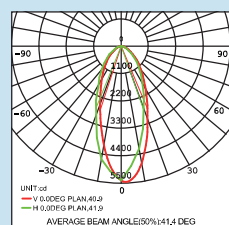

## 配光データと照度イメージ

狭角

OPH-FL40W・N-40(狭角)40°

W3000×H6000 正面光のイメージ

広角

OPH-FL40W・N-90(広角)90°

W3000×H3000 正面光のイメージ

OPH-FL75W・N-40(狭角)40°