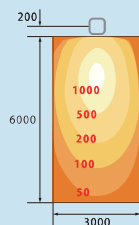

## 配光データと照度イメージ

狭角

OPH-FL40W・N-40(狭角)40°

W3000×H6000 正面光のイメージ

広角

OPH-FL40W・N-90(広角)90°

W3000×H3000 正面光のイメージ

OPH-FL75W・N-40(狭角)40°