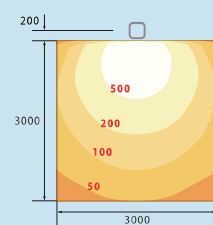

## 配光データと照度イメージ

狭角

OPH-FL40W・N-40(狭角)40°

W3000×H6000 正面光のイメージ

広角

OPH-FL40W・N-90(広角)90°

W3000×H3000 正面光のイメージ

OPH-FL75W・N-40(狭角)40°

W3000×H6000 正面光のイメージ

OPH-FL75W・N-90(広角)90°

W3000×H3000 正面光のイメージ

OPH-FL125W・N-40(狭角)40°

W3000×H6000 正面光のイメージ

OPH-FL125W・N-90(広角)90°

W5000×H5000 正面光のイメージ

※LED素子には、光色・明るさにバラツキがあり、同一の製品においても光色・明るさが異なる場合があります。ご了承ください。

用途	小型看板用		中型看板用		大型看板用	
商品		 IP66		 IP66		 IP66
配光角度	(狭角)40°	(広角)90°	(狭角)40°	(広角)90°	(狭角)40°	(広角)90°
配光範囲目安 (看板面)	H寸法3.5m以下	H寸法2m程度	H寸法4.5m以下	H寸法3m程度	H寸法5.5m以下	H寸法4m程度
形式	OPH-FL40W・N-40	OPH-FL40W・N-90	OPH-FL75W・N-40	OPH-FL75W・N-90	OPH-FL125W・N-40	OPH-FL125W・N-90
希望小売価格	OPEN	OPEN	OPEN	OPEN	OPEN	OPEN
色温度	昼白色 5,000K	昼白色 5,000K	昼白色 5,000K	昼白色 5,000K	昼白色 5,000K	昼白色 5,000K
全光束	5,200lm	5,200lm	9,400lm	9,400lm	16,000lm	16,000lm
消費電力	40.0W	40.0W	75.0W	75.0W	125.0W	125.0W
固有エネルギー 消費効率	130.0lm/W	130.0lm/W	125.3lm/W	125.3lm/W	128.0lm/W	128.0lm/W
重量	1.85kg	1.85kg	1.85kg	1.85kg	3.7kg	3.7kg
設計許容風速	45m/sec	45m/sec	45m/sec	45m/sec	50m/sec	50m/sec