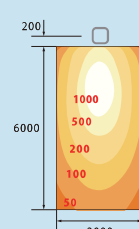

## 配光データと照度イメージ

狭角

OPH-FL40W・N-40(狭角)40°

W3000×H6000 正面光のイメージ

広角

OPH-FL40W・N-90(広角)90°

W3000×H3000 正面光のイメージ

OPH-FL75W・N-40(狭角)40°

W3000×H6000 正面光のイメージ

OPH-FL75W・N-90(広角)90°

W3000×H3000 正面光のイメージ

OPH-FL125W・N-40(狭角)40°

W3000×H6000 正面光のイメージ

OPH-FL125W・N-90(広角)90°

W5000×H5000 正面光のイメージ

※LED素子には、光色・明るさにバラツキがあり、同一の製品においても光色・明るさが異なる場合があります。ご了承ください。

用途	小型看板用		中型看板用		大型看板用	
商品		 IP66		 IP66		 IP66
配光角度	(狭角)40°	(広角)90°	(狭角)40°	(広角)90°	(狭角)40°	(広角)90°
配光範囲目安 (看板面)	H寸法3.5m以下	H寸法2m程度	H寸法4.5m以下	H寸法3m程度	H寸法5.5m以下	H寸法4m程度
形式	OPH-FL40W・N-40	OPH-FL40W・N-90	OPH-FL75W・N-40	OPH-FL75W・N-90	OPH-FL125W・N-40	OPH-FL125W・N-90
希望小売価格	OPEN	OPEN	OPEN	OPEN	OPEN	OPEN
色温度	昼白色 5,000K	昼白色 5,000K	昼白色 5,000K	昼白色 5,000K	昼白色 5,000K	昼白色 5,000K
全光束	5,200lm	5,200lm	9,400lm	9,400lm	16,000lm	16,000lm
消費電力	40.0W	40.0W	75.0W	75.0W	125.0W	125.0W
固有エネルギー 消費効率	130.0lm/W	130.0lm/W	125.3lm/W	125.3lm/W	128.0lm/W	128.0lm/W
重量	1.85kg	1.85kg	1.85kg	1.85kg	3.7kg	3.7kg
設計許容風速	45m/sec	45m/sec	45m/sec	45m/sec	50m/sec	50m/sec