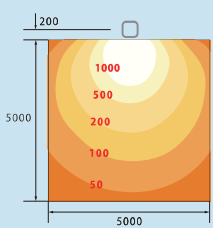

## 配光データと照度イメージ

狭角

OPH-FL40W・N-40(狭角)40°

W3000×H6000 正面光のイメージ

広角

OPH-FL40W・N-90(広角)90°

W3000×H3000 正面光のイメージ

OPH-FL75W・N-40(狭角)40°

W3000×H6000 正面光のイメージ

OPH-FL75W・N-90(広角)90°

W3000×H3000 正面光のイメージ

OPH-FL125W・N-40(狭角)40°

W3000×H6000 正面光のイメージ

OPH-FL125W・N-90(広角)90°

W5000×H5000 正面光のイメージ

※LED素子には、光色・明るさにバラツキがあり、同一の製品においても光色・明るさが異なる場合があります。ご了承ください。

用途	小型看板用		中型看板用		大型看板用	
商品		 IP66		 IP66		 IP66
配光角度	(狭角)40°	(広角)90°	(狭角)40°	(広角)90°	(狭角)40°	(広角)90°
配光範囲目安 (看板面)	H寸法3.5m以下	H寸法2m程度	H寸法4.5m以下	H寸法3m程度	H寸法5.5m以下	H寸法4m程度
形式	OPH-FL40W・N-40	OPH-FL40W・N-90	OPH-FL75W・N-40	OPH-FL75W・N-90	OPH-FL125W・N-40	OPH-FL125W・N-90
希望小売価格	OPEN	OPEN	OPEN	OPEN	OPEN	OPEN
色温度	昼白色 5,000K	昼白色 5,000K	昼白色 5,000K	昼白色 5,000K	昼白色 5,000K	昼白色 5,000K
全光束	5,200lm	5,200lm	9,400lm	9,400lm	16,000lm	16,000lm
消費電力	40.0W	40.0W	75.0W	75.0W	125.0W	125.0W
固有エネルギー 消費効率	130.0lm/W	130.0lm/W	125.3lm/W	125.3lm/W	128.0lm/W	128.0lm/W
重量	1.85kg	1.85kg	1.85kg	1.85kg	3.7kg	3.7kg
設計許容風速	45m/sec	45m/sec	45m/sec	45m/sec	50m/sec	50m/sec