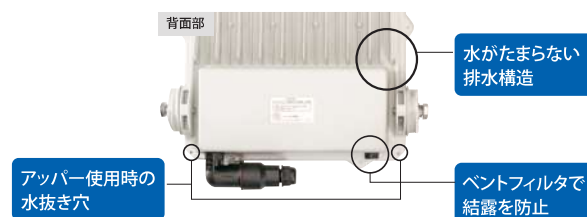

安心のIP66防塵防水設計

本体にはアルミ、ブラケット(アーム)部分にはステンレスを採用。

アッパー使用時の
水抜き穴

水がたまらない
排水構造

ベントフィルタで
結露を防止

過重負荷の少ない安全な軽量設計

放熱性を確保しながら軽量化を実現。
耐荷重試験や振動試験(IEC60068-2-6)実施済み