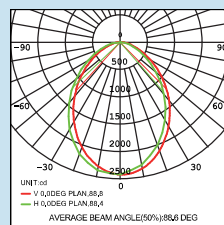

## 配光データと照度イメージ

狭角

OPH-FL40W・N-40(狭角)40°

W3000×H6000 正面光のイメージ

広角

OPH-FL40W・N-90(広角)90°

W3000×H3000 正面光のイメージ

OPH-FL75W・N-40(狭角)40°

W3000×H6000 正面光のイメージ

OPH-FL75W・N-90(広角)90°

W3000×H3000 正面光のイメージ

OPH-FL125W・N-40(狭角)40°

W3000×H6000 正面光のイメージ

OPH-FL125W・N-90(広角)90°

W5000×H5000 正面光のイメージ

※LED素子には、光色・明るさにバラツキがあり、同一の製品においても光色・明るさが異なる場合があります。ご了承ください。