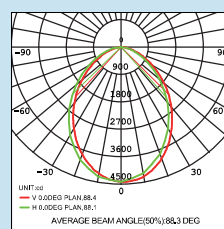

OPH-FL75W・N-90(広角)90°