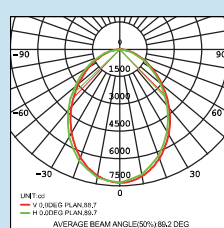

## 配光データと照度イメージ

狭角

OPH-FL40W・N-40(狭角)40°

W3000×H6000 正面光のイメージ

広角

OPH-FL40W・N-90(広角)90°

W3000×H3000 正面光のイメージ

OPH-FL75W・N-40(狭角)40°

W3000×H6000 正面光のイメージ

OPH-FL75W・N-90(広角)90°

W3000×H3000 正面光のイメージ

OPH-FL125W・N-40(狭角)40°

W3000×H6000 正面光のイメージ

OPH-FL125W・N-90(広角)90°

W5000×H5000 正面光のイメージ

※LED素子には、光色・明るさにバラツキがあり、同一の製品においても光色・明るさが異なる場合があります。ご了承ください。

用途	小型看板用		中型看板用		大型看板用	
商品		 IP66		 IP66		 IP66
配光角度	(狭角)40°	(広角)90°	(狭角)40°	(広角)90°	(狭角)40°	(広角)90°
配光範囲目安 (看板面)	H寸法3.5m以下	H寸法2m程度	H寸法4.5m以下	H寸法3m程度	H寸法5.5m以下	H寸法4m程度
形式	OPH-FL40W・N-40	OPH-FL40W・N-90	OPH-FL75W・N-40	OPH-FL75W・N-90	OPH-FL125W・N-40	OPH-FL125W・N-90
希望小売価格	OPEN	OPEN	OPEN	OPEN	OPEN	OPEN
色温度	昼白色 5,000K	昼白色 5,000K	昼白色 5,000K	昼白色 5,000K	昼白色 5,000K	昼白色 5,000K
全光束	5,200lm	5,200lm	9,400lm	9,400lm	16,000lm	16,000lm
消費電力	40.0W	40.0W	75.0W	75.0W	125.0W	125.0W
固有エネルギー 消費効率	130.0lm/W	130.0lm/W	125.3lm/W	125.3lm/W	128.0lm/W	128.0lm/W
重量	1.85kg	1.85kg	1.85kg	1.85kg	3.7kg	3.7kg
設計許容風速	45m/sec	45m/sec	45m/sec	45m/sec	50m/sec	50m/sec