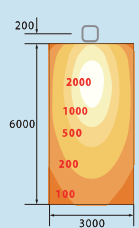

## 配光データと照度イメージ

狭角

OPH-FL40W・N-40(狭角)40°

W3000×H6000 正面光のイメージ

広角

OPH-FL40W・N-90(広角)90°

W3000×H3000 正面光のイメージ

OPH-FL75W・N-40(狭角)40°

W3000×H6000 正面光のイメージ

OPH-FL75W・N-90(広角)90°

W3000×H3000 正面光のイメージ

OPH-FL125W・N-40(狭角)40°

W3000×H6000 正面光のイメージ

OPH-FL125W・N-90(広角)90°

W5000×H5000 正面光のイメージ

※LED素子には、光色・明るさにバラツキがあり、同一の製品においても光色・明るさが異なる場合があります。ご了承ください。

用途	小型看板用		中型看板用		大型看板用	
商品		 IP66		 IP66		 IP66
配光角度	(狭角)40°	(広角)90°	(狭角)40°	(広角)90°	(狭角)40°	(広角)90°
配光範囲目安 (看板面)	H寸法3.5m以下	H寸法2m程度	H寸法4.5m以下	H寸法3m程度	H寸法5.5m以下	H寸法4m程度
形式	OPH-FL40W・N-40	OPH-FL40W・N-90	OPH-FL75W・N-40	OPH-FL75W・N-90	OPH-FL125W・N-40	OPH-FL125W・N-90
希望小売価格	OPEN	OPEN	OPEN	OPEN	OPEN	OPEN
色温度	昼白色 5,000K	昼白色 5,000K	昼白色 5,000K	昼白色 5,000K	昼白色 5,000K	昼白色 5,000K
全光束	5,200lm	5,200lm	9,400lm	9,400lm	16,000lm	16,000lm
消費電力	40.0W	40.0W	75.0W	75.0W	125.0W	125.0W
固有エネルギー 消費効率	130.0lm/W	130.0lm/W	125.3lm/W	125.3lm/W	128.0lm/W	128.0lm/W
重量	1.85kg	1.85kg	1.85kg	1.85kg	3.7kg	3.7kg
設計許容風速	45m/sec	45m/sec	45m/sec	45m/sec	50m/sec	50m/sec