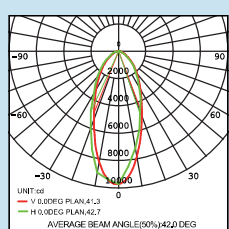

## 配光データと照度イメージ

狭角

OPH-FL40W・N-40(狭角)40°

W3000×H6000 正面光のイメージ

広角

OPH-FL40W・N-90(広角)90°

W3000×H3000 正面光のイメージ

OPH-FL75W・N-40(狭角)40°