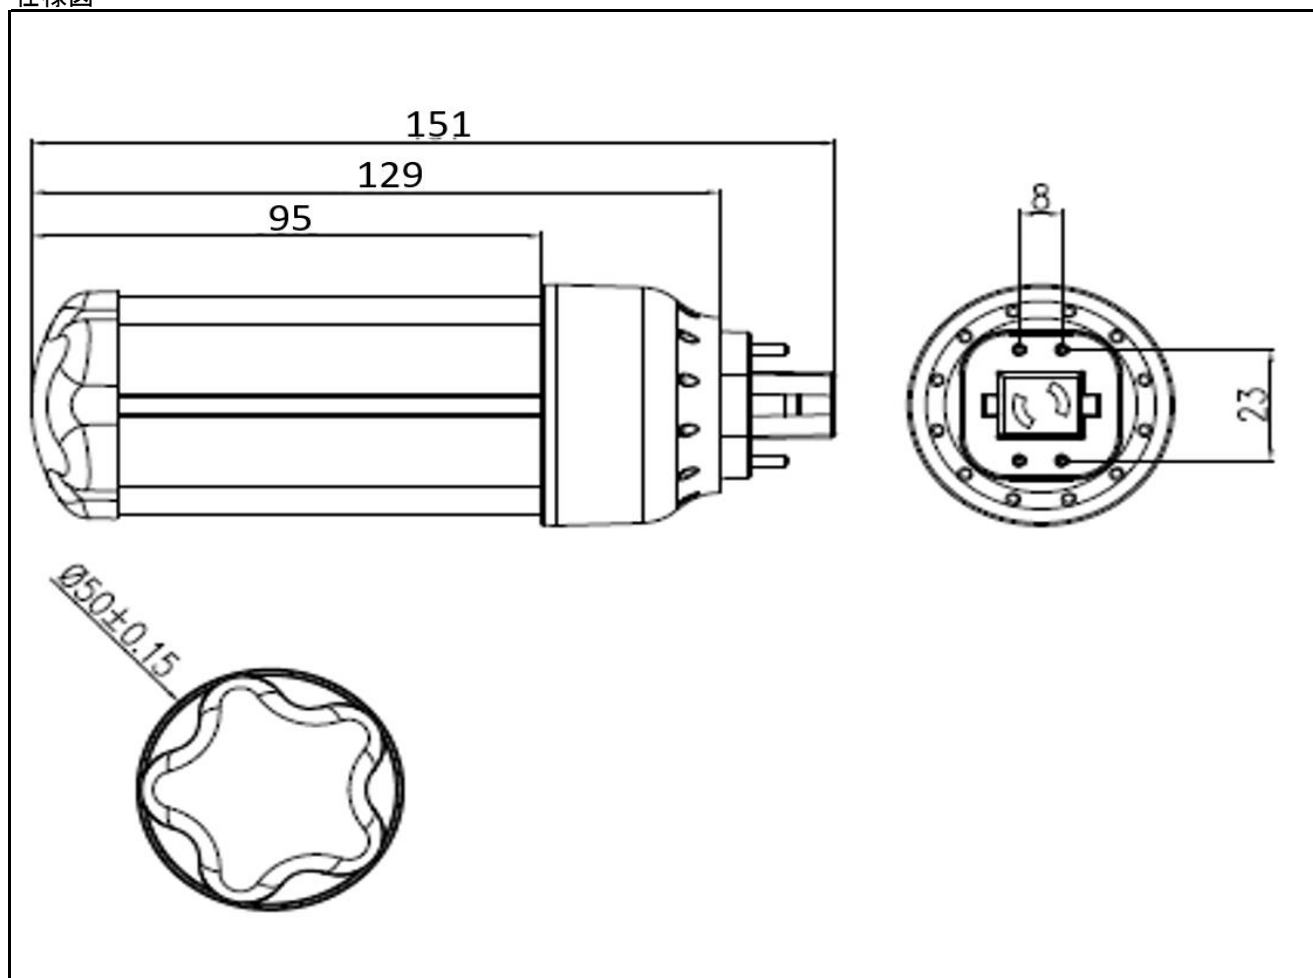

商品名	電源内蔵コンパクト蛍光灯形LEDランプ REALCOMPACT
形名	OPFHT-A32・N (昼白色)

特性

寸法	全長	(mm)	151	定格電圧100V 50Hz/60Hz	定格電流	(mA)	118.0
	長さ(ピン除く)	(mm)	129		定格電力	(W)	11.7
	径	(φ)	50		力率	(%)	99
重量	(g)	130	全光束		(lm)	1450	
口金	—	GX24q	固有エネルギー消費効率		(lm/W)	123.9	
色温度	(K)	5,000	定格電圧 200V 50Hz/60Hz		定格電流	(mA)	64.0
平均演色指数(Ra)	—	83		定格電力	(W)	12.0	
動作温度	(°C)	-10~40		力率	(%)	94	
設計寿命	(h)	40,000		全光束	(lm)	1500	
				固有エネルギー消費効率	(lm/W)	125.0	

※1 消費電力はLED製品の特性上、若干の差が生じます。

※2 設計寿命は製品寿命を保証するものではありません。初期光束に対し、減光率30%を基準としています。

仕様図

改定日	内容	担当	改定日	内容	担当
2019-4-8	新設	大野