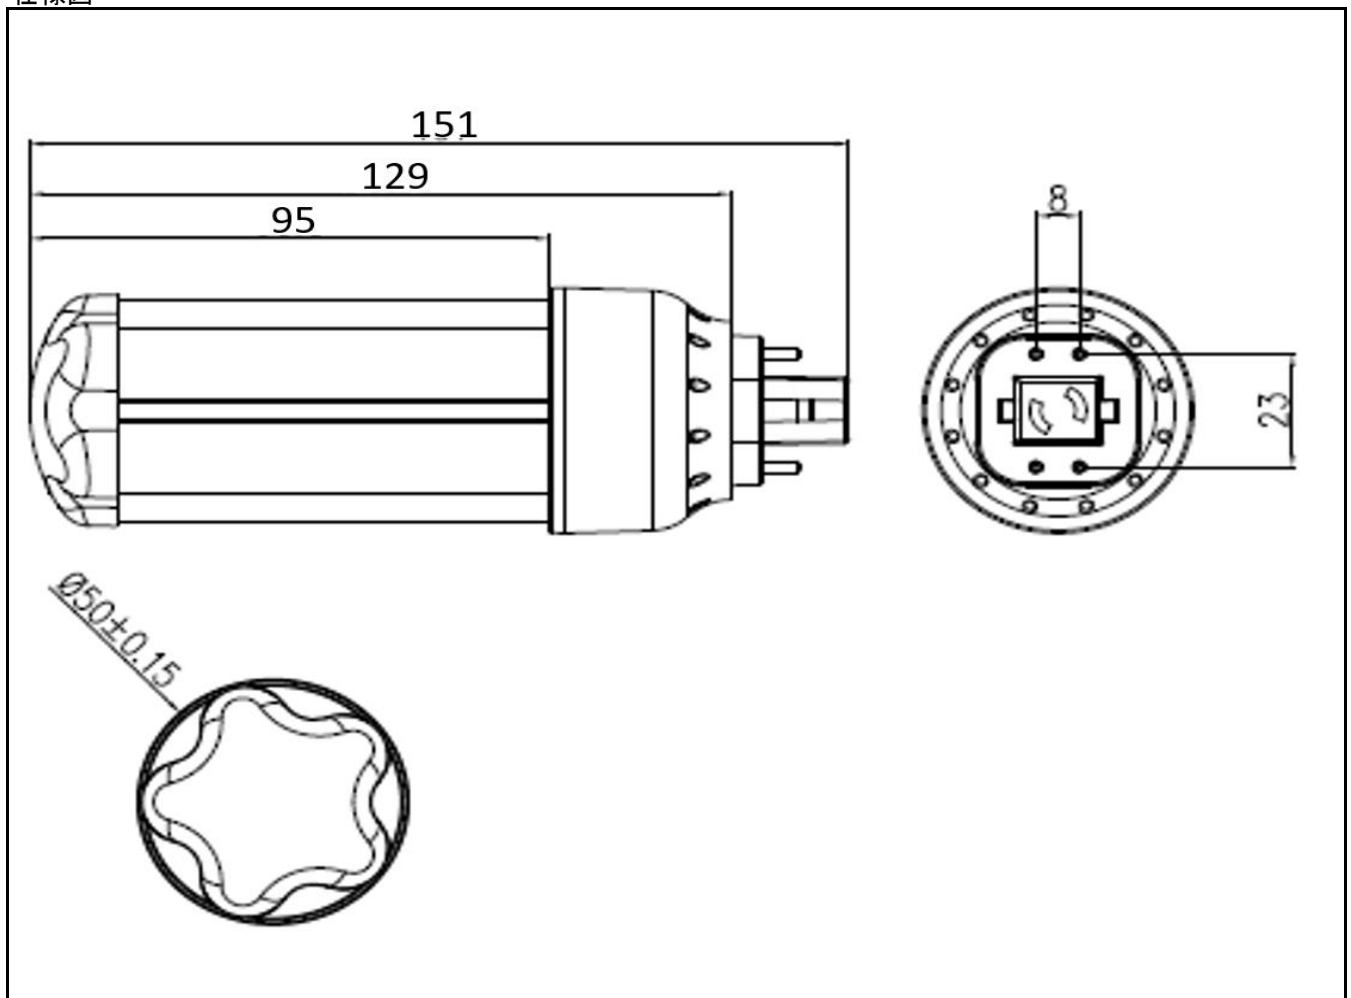

商品名	電源内蔵コンパクト蛍光灯形LEDランプ REALCOMPACT
形名	OPFHT-A32・L (電球色)

特性

寸法	全長	(mm)	151	定格電圧100V 50Hz/60Hz	定格電流	(mA)	118.0
	長さ(ピン除く)	(mm)	129		定格電力	(W)	11.7
	径	(φ)	50		力率	(%)	99
重量	(g)	130	全光束		(lm)	1370	
口金	—	GX24q	固有エネルギー消費効率		(lm/W)	117.0	
色温度	(K)	3,000	定格電圧 200V 50Hz/60Hz		定格電流	(mA)	64.0
平均演色指数(Ra)	—	83		定格電力	(W)	12.0	
動作温度	(°C)	-10~40		力率	(%)	94	
設計寿命	(h)	40,000		全光束	(lm)	1420	
				固有エネルギー消費効率	(lm/W)	118.3	

※1 消費電力はLED製品の特性上、若干の差が生じます。

※2 設計寿命は製品寿命を保証するものではありません。初期光束に対し、減光率30%を基準としています。

仕様図

改定日	内容	担当	改定日	内容	担当
2019-4-8	新設	大野			

(株)オプティプラス