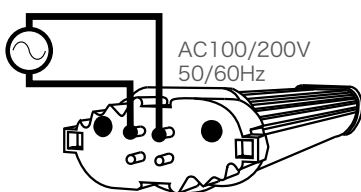

特性表

FHP/FPLタイプ

*100V時のスペック

代替コンパクト蛍光灯ランプ	形式	口金	質量(g)	定格電力(W)	全光束(lm)	効率(lm/W)	色温度(K)	動作保証温度(°C)	寸法(mm)
									長さ
FHP23 FPL27	OPFPL-A240・N	GY10q	176	9.0	1150	128	昼白色 (5,000K)	-10~40	244
	OPFPL-A240・L ★		176	9.0	1100	122	電球色 (3,000K)		
FHP32 FPL36	OPFPL-A410・N		236	14.0	1850	132	昼白色 (5,000K)		409
	OPFPL-A410・L ★		236	14.0	1700	121	電球色 (3,000K)		
FHP45 FPL55	OPFPL-A560・N		303	19.0	2500	132	昼白色 (5,000K)		534
	OPFPL-A560・L ★		303	19.0	2350	124	電球色 (3,000K)		
FPR96	OPFPL-A860・N ★		458	29.0	3750	129	昼白色 (5,000K)		849

FDLタイプ

*100V時のスペック

代替コンパクト蛍光灯ランプ	形式	口金	質量(g)	定格電力(W)	全光束(lm)	効率(lm/W)	色温度(K)	動作保証温度(°C)	寸法(mm)
									長さ
FDL18	OPFDL-A18・N	GX10q	104	7.1	830	117	昼白色 (5,000K)	-10~40	117
	OPFDL-A18・L ★		104	7.1	760	107	電球色 (3,000K)		
FDL27	OPFDL-A27・N		108	9.0	1050	117	昼白色 (5,000K)		121
	OPFDL-A27・L ★		108	9.0	950	106	電球色 (3,000K)		

FHTタイプ

*100V時のスペック

代替コンパクト蛍光灯ランプ	形式	口金	質量(g)	定格電力(W)	全光束(lm)	効率(lm/W)	色温度(K)	動作保証温度(°C)	寸法(mm)
									長さ
FHT24	OPFHT-A24・N	GX24q	109	9.0	1050	117	昼白色 (5,000K)	-10~40	127
	OPFHT-A24・L ★		109	9.0	960	107	電球色 (3,000K)		
FHT32	OPFHT-A32・N		130	13.0	1550	119	昼白色 (5,000K)		151
	OPFHT-A32・L ★		130	13.0	1420	109	電球色 (3,000K)		
FHT42	OPFHT-A42・N		146	16.0	1850	116	昼白色 (5,000K)		175
	OPFHT-A42・L ★		146	16.0	1700	106	電球色 (3,000K)		

★マークは、常備在庫品ではないため、在庫のお問い合わせをお願い致します。

共通仕様 ●設計寿命:40,000時間 ●平均演色評価数:83

結線方法

FHP/FPLタイプ(GY10q)